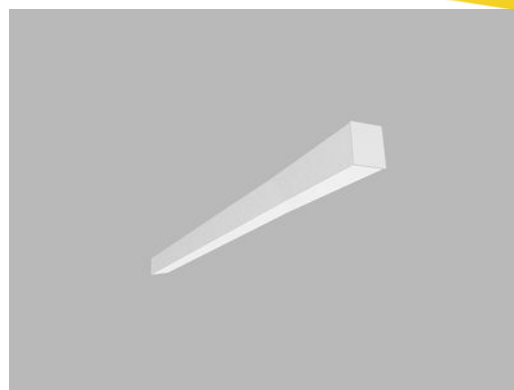

VLASTNOSTI PRODUKTU

Výkon svietidla 21W, 32W

Svetelný tok 2415-3680lm, 3680lm

Teplota svetla 3000K

Uhol vyžarovania 160°

Životnosť 50000h

Napájacie napätie 220-240V/50-60Hz

Stmievateľnosť DALI, PUSH

Možnosti montáže Stropná

Materiál ALUMINIUM/PMMA

Farba BIELA, RAL: 9016, ČIERNA, RAL: 9005

Záruka 5 rokov

DOSTUPNÉ VARIANTY

Interný kód	Výkon	Lumen	Teplota	CRI	IP krytie	Farba	Optika	Ovládanie	Rozmery (cm)
U02200664	21W	2415-3680lm	3000K	>80	IP20	BIELA, RAL: 9016	160°		D 125 x Š 10 x V 13
U02200657	21W	2415-3680lm	3000K	>80	IP20	ČIERNA, RAL: 9005	160°		D 125 x Š 10 x V 13
U02200636	32W	3680lm	3000K	>80	IP20	BIELA, RAL: 9016	160°	DALI	D 125 x Š 10 x V 13
U02200688	32W	3680lm	3000K	>80	IP20	BIELA, RAL: 9016	160°	PUSH	D 125 x Š 10 x V 13
U02200627	32W	3680lm	3000K	>80	IP20	ČIERNA, RAL: 9005	160°	DALI	D 125 x Š 10 x V 13
U02200612	32W	3680lm	3000K	>80	IP20	ČIERNA, RAL: 9005	160°	PUSH	D 125 x Š 10 x V 13